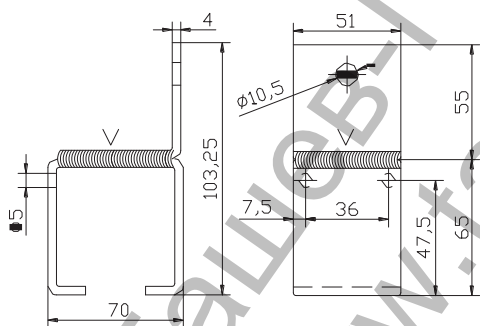

Скоба Estebro® за плъзгачи се врати с горно водене 38x47.8x88.5 мм, заваряване, U-40

Designation: U-40 welded rail support to the wall

Family: Trolleys

Material: DD11 steel

Finish: Zinc-plated

Description: Component used for the installation of U-40 rails to the wall.

Продукт: [Скоба Estebro® за плъзгачи се врати с горно водене 38x47.8x88.5 мм, заваряване, U-40](#)

Категория: [Плъзгачи врати](#)

Бранд: [Estebro®](#)

Категория бранд: [Скоба Estebro®](#)